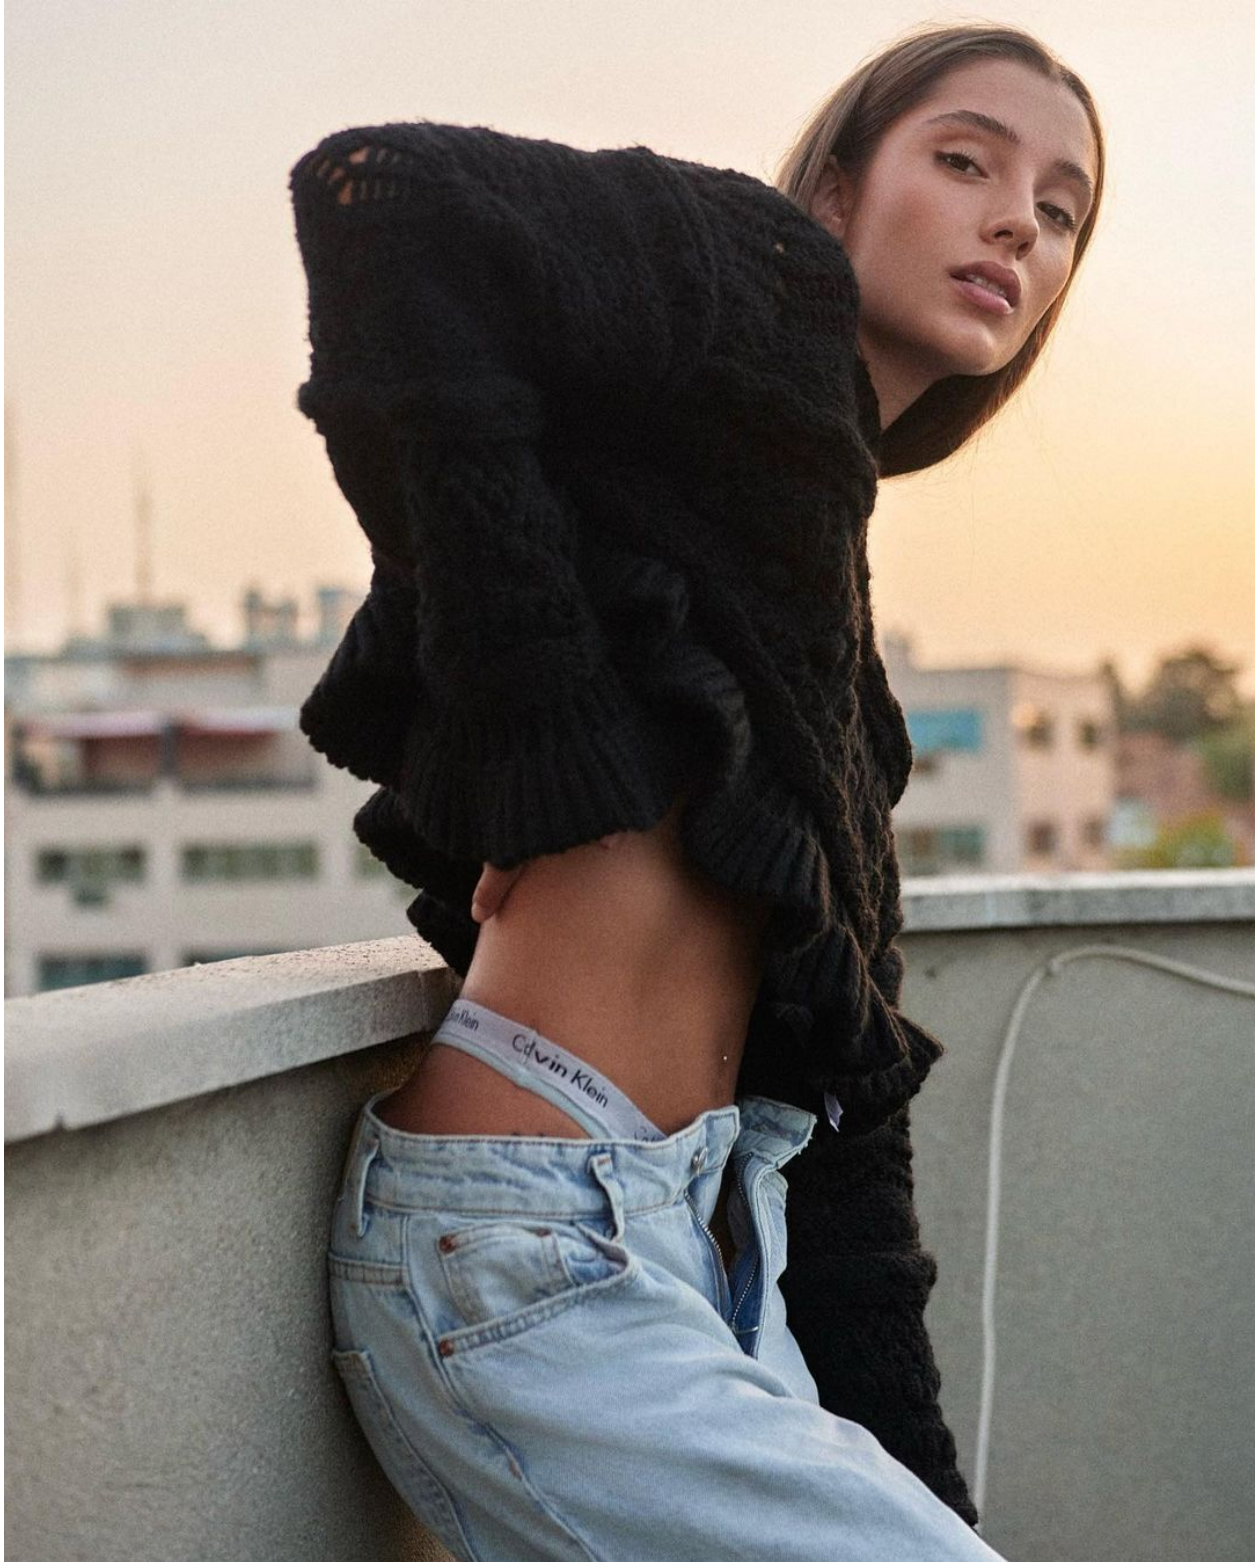

ALISON LOZANO

height 177 cm · bust 76 cm · waist 62 cm · hips 90 cm · dress 36
shoes size 40 · hair light brown · eyes brown